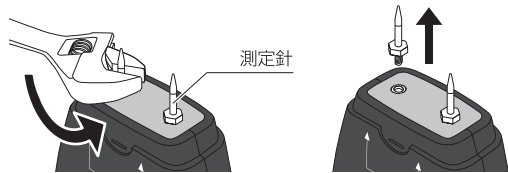

- ②新しい測定針を入れて、レンチなどで締めます。