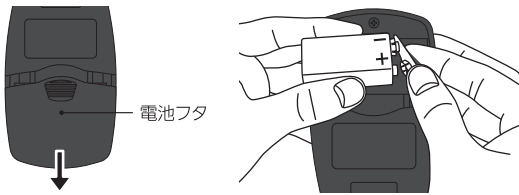

### ●ホールド機能

電源ONの状態では電源ON・OFF/HOLDボタンを押すとHOLD表示が点灯し、現在表示している含水率の数値を固定することができます。もう一度押すとホールドを解除できます。

### ●電池消耗表示

電池残量が少なくなると表示されます。新しい9V乾電池に交換してください。

-2-

## ■電池交換

付属の電池はシュリンク包装されています。剥がしてからセットしてください。

- ①本体裏面の電池フタを外します。
- ②接続部分をしっかりと押さえながら古い電池を外します。
- ③接続部分をしっかりと押さえながら新しい電池をはめ込みます。

※接続部分をしっかりと押さえないで電池の付け外しを行うと、故障の原因になります。