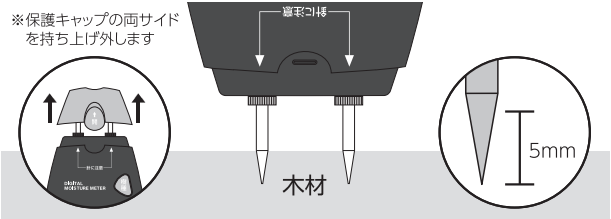

対応樹種

モード①	ブラジルウォールナット、ローデシアンチーク、アサメラ
モード②	ウォールナット、チーク、ポプラ、クルミ
モード③	スギ、ベイツ、ラワン、カエデ、タモ、ニレ、アッシュ、オーク(カシ、ナラ、クヌギ等含む)、サクラ、ケヤキ
モード④	アカマツ、ホワイトパイン、アピトン、シラカバ、ヒノキ

※産地によって、同じ樹種でも硬さが異なる場合があります。

- ③保護キャップを取り外した状態で対象物に測定針の先端を5mm以上刺し、数値が安定したら読み取ります。

- ④電源をOFFにする場合は、電源ON・OFF/HOLDボタンを2秒間長押しします。

●ホールド機能

電源ONの状態では電源ON・OFF/HOLDボタンを押すとHOLD表示が点灯し、現在表示している含水率の数値を固定することができます。もう一度押すとホールドを解除できます。

●電池消耗表示

電池残量が少なくなると表示されます。新しい9V乾電池に交換してください。

-2-

■電池交換

付属の電池はシュリンク包装されています。剥がしてからセットしてください。

- ①本体裏面の電池フタを外します。
- ②接続部分をしっかりと押さえながら古い電池を外します。
- ③接続部分をしっかりと押さえながら新しい電池をはめ込みます。

※接続部分をしっかりと押さえないで電池の付け外しを行うと、故障の原因になります。