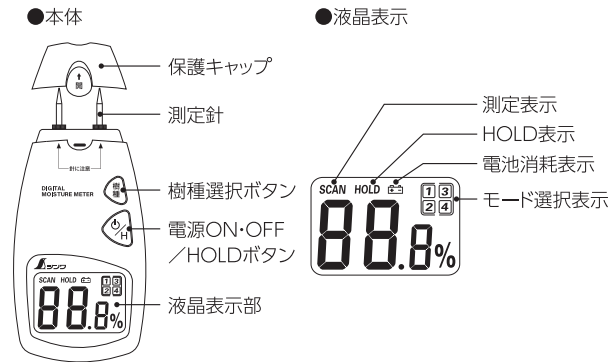

品番 78643 デジタル水分計 木材用 ホールド機能付

■用途

- ●木材の含水率測定に。

■特長

- ●読み取りやすい大型液晶(文字高20mm)を採用しました。
- ●測定値の固定ができるホールド機能付です。
- ●オートパワーオフ機能付です。
- ●収納ケース付です。

■各部の名称