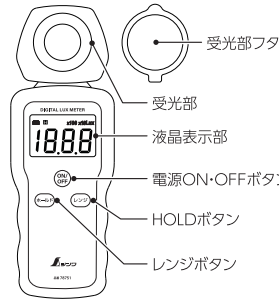

品番 78751 デジタル照度計 LED照明対応

■用途

- ●事務所、作業現場などの照度管理に。
- ●LED照明のチェックに。

■特長

- ●LED照明の測定ができます。
- ●照度に合わせて、測定範囲を4段階に切り替えることができます。
- ●読み取りやすい大型液晶(文字高16mm)を採用しました。
- ●測定値の固定ができるホールド機能付です。
- ●受光部が270°回転できるので、受光しやすい角度に調整できます。

■各部の名称

●本体