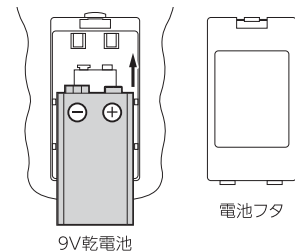

### ●電池消費表示

電池残量が少なくなると表示されます。新しい9V乾電池に交換してください。

-2-

## ■電池交換

付属の電池はシュリンク包装されています。剥がしてからセットしてください。

- ①電池フタを外します。
- ②電池ボックスに9V乾電池を正しくセットしてください。
- ③電池フタを元に戻します。

9V乾電池

電池フタ

-3-